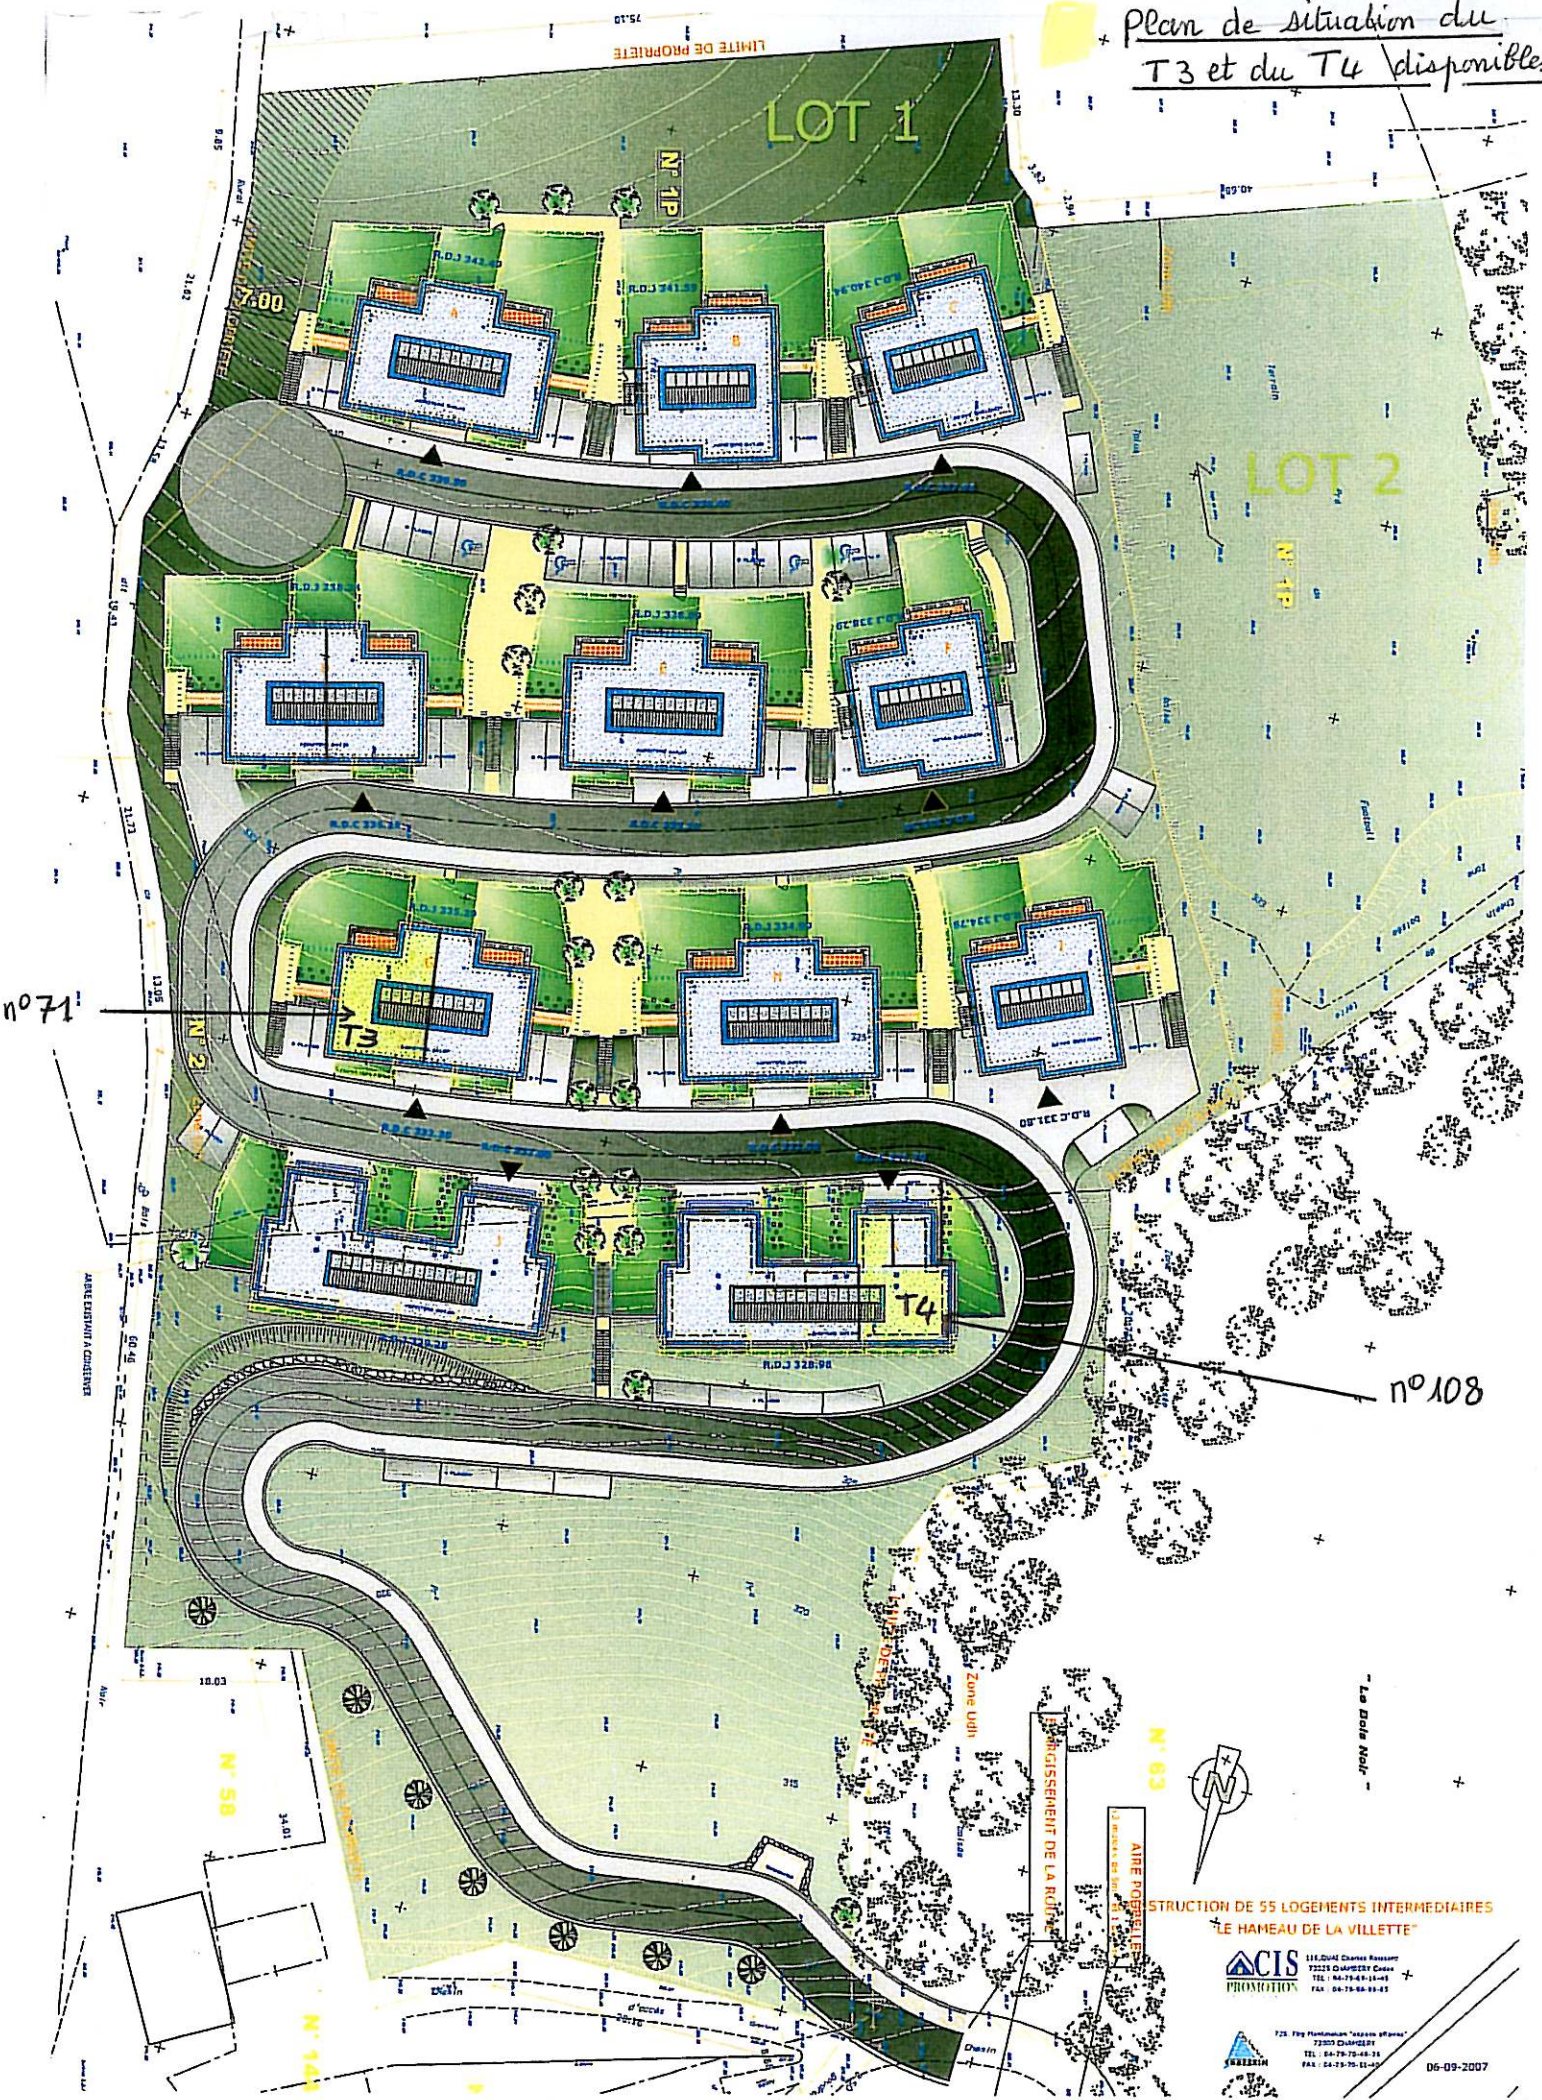

Plan de situation du
T3 et du T4 disponibles

n°71

n°108

CONSTRUCTION DE 55 LOGEMENTS INTERMEDIAIRES
"LE HAMEAU DE LA VILLETTE"

CIS
PROTECTIONS

06-09-2007