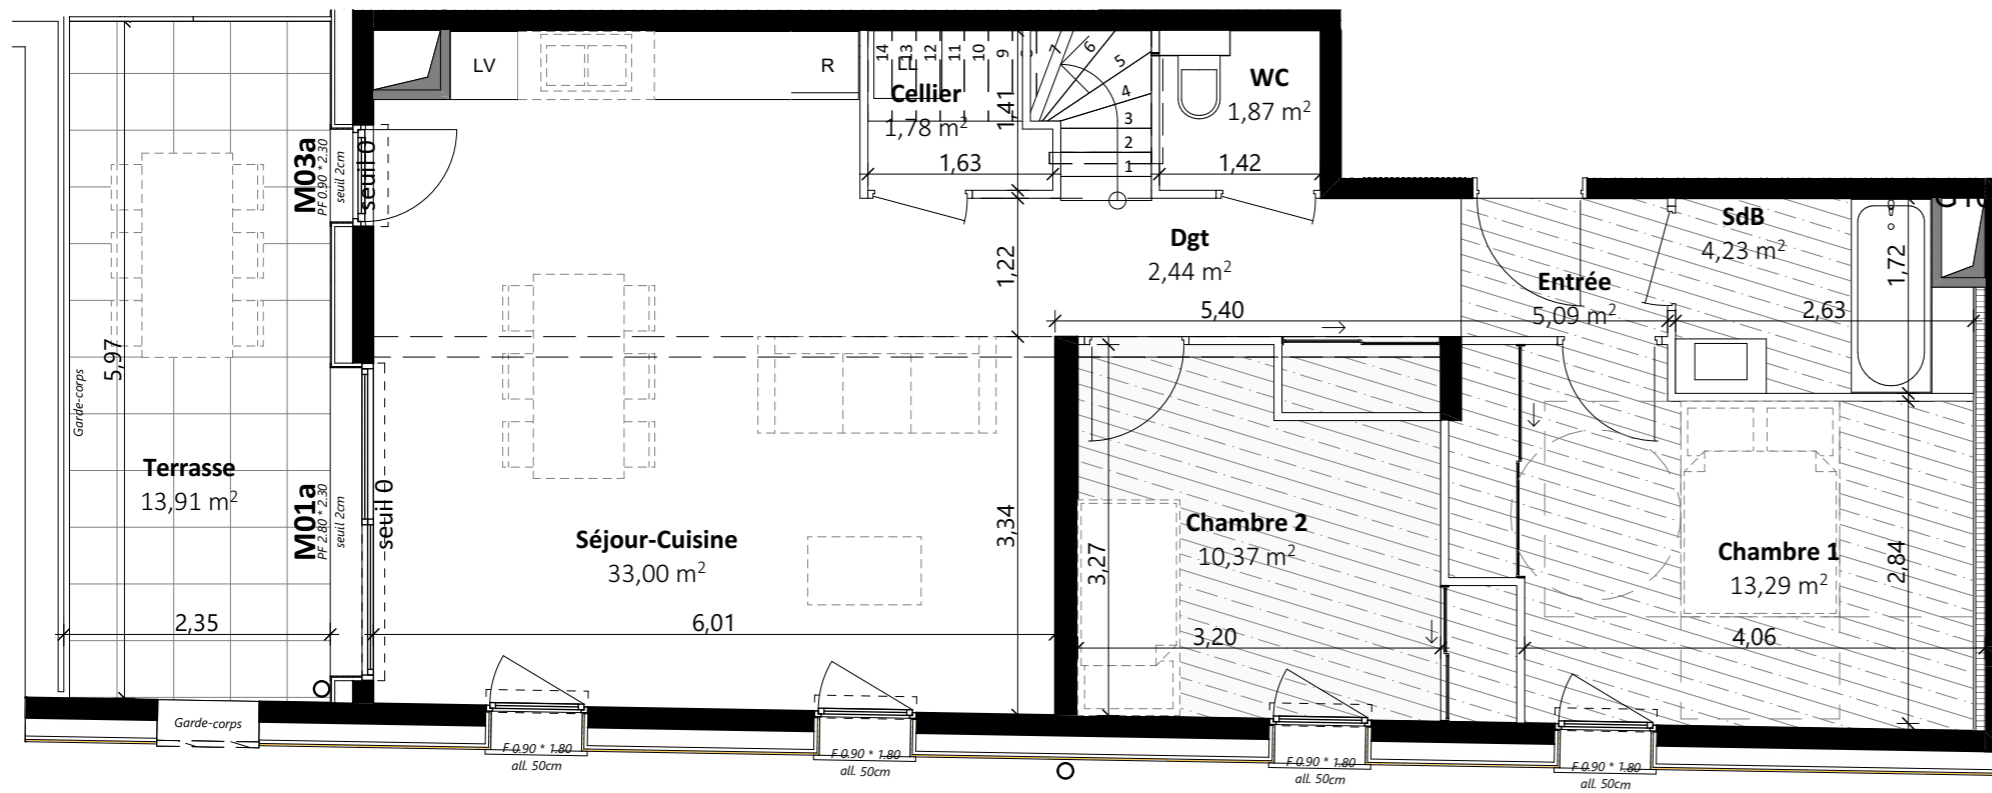

Type : T3 (mezz.)	Étage : R+4	Logement : 401
-----------------------------	-----------------------	--------------------------

Surfaces du logement

Entrée	5,09
Séjour-Cuisine	33,00
Chambre 1	13,29
Chambre 2	10,37
Cellier	1,78
SdB	4,23
WC	1,87
Dgt	2,44
Mezzanine	19,91
Total surface habitable	91,98 m²
Terrasse	13,91

NIVEAU BAS

NIVEAU HAUT

 Faux plafond ht 2.50 mètres