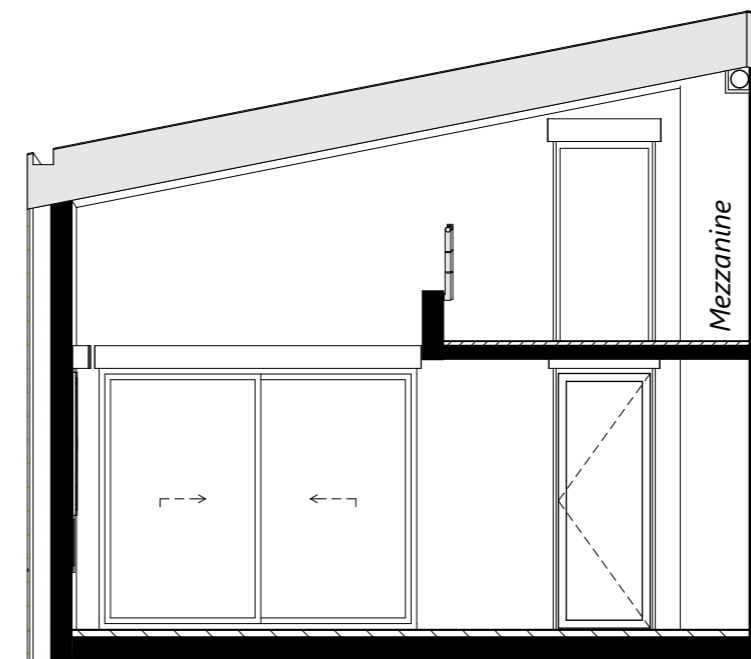

Type : T3 (mezz.)	Étage : R+4	Logement : 401
-----------------------------	-----------------------	--------------------------

Surfaces du logement

Entrée	5,09
Séjour-Cuisine	33,00
Chambre 1	13,29
Chambre 2	10,37
Cellier	1,78
SdB	4,23
WC	1,87
Dgt	2,44
Mezzanine	19,91
Total surface habitable	91,98 m²
Terrasse	13,91

NIVEAU BAS

NIVEAU HAUT

 Faux plafond ht 2.50 mètres