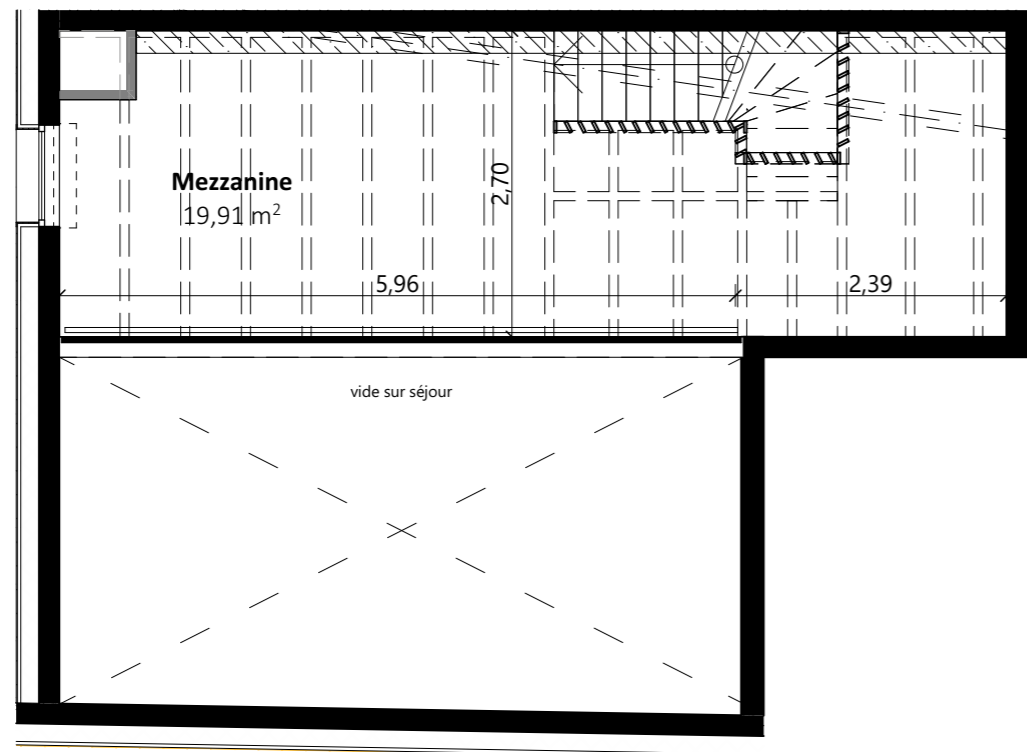

Type : T3 (mezz.)	Étage : R+4	Logement : 401
-----------------------------	-----------------------	--------------------------

Surfaces du logement

Entrée	5,09
Séjour-Cuisine	33,00
Chambre 1	13,29
Chambre 2	10,37
Cellier	1,78
SdB	4,23
WC	1,87
Dgt	2,44
Mezzanine	19,91
Total surface habitable	91,98 m²
Terrasse	13,91

NIVEAU BAS

NIVEAU HAUT

 Faux plafond ht 2.50 mètres