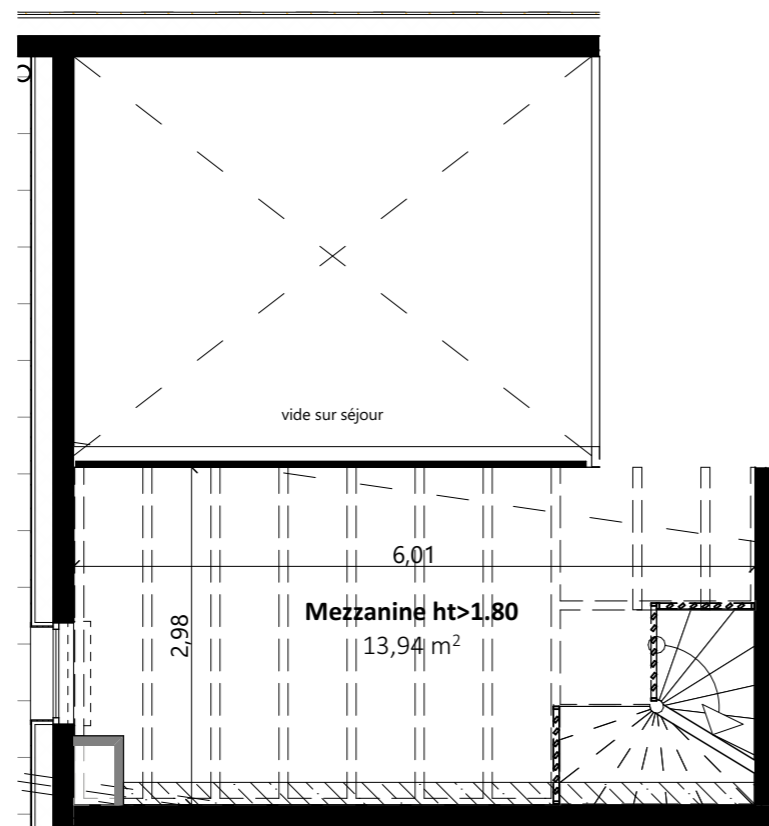

NIVEAU BAS

NIVEAU HAUT

 Faux plafond ht 2.50 mètres

Type :	Étage :	Logement :
T4 (mezz.)	R+4	402

Surfaces du logement

Entrée	3,43
Séjour-Cuisine	34,41
Chambre 1	12,11
Chambre 2	11,06
Chambre 3	10,52
Mezzanine ht > 1.80	13,94
Cellier	2,60
SdB	4,54
WC	1,83
Dgt	6,85

Total surface habitable 101,29 m²

Terrasse	27,01
----------	-------