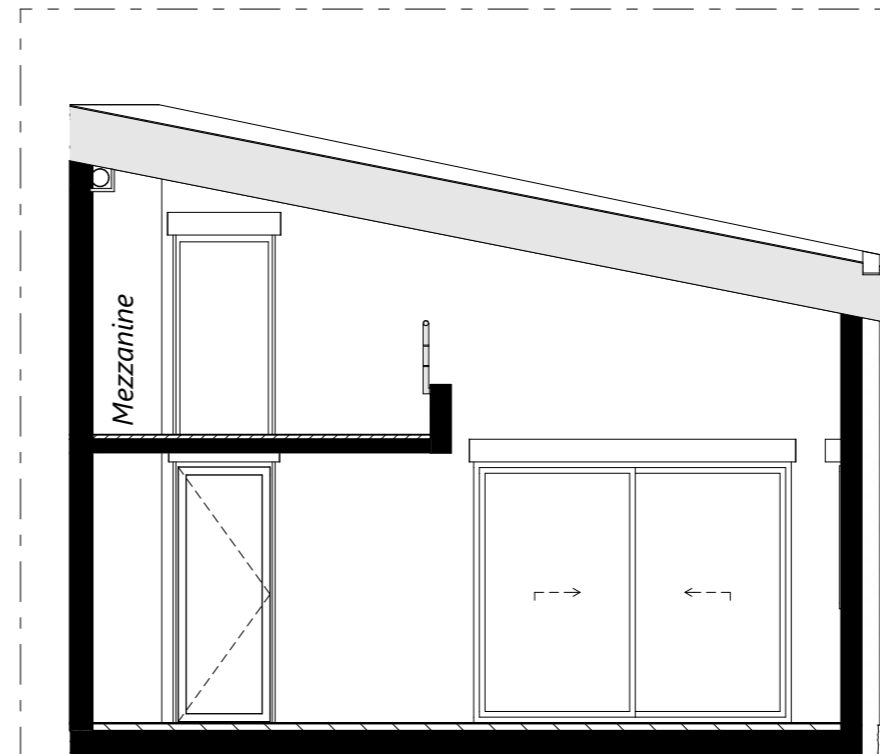

NIVEAU BAS

NIVEAU HAUT

 Faux plafond ht 2.50 mètres

Type :	Étage :	Logement :
T4 (mezz.)	R+4	402

Surfaces du logement

Entrée	3,43
Séjour-Cuisine	34,41
Chambre 1	12,11
Chambre 2	11,06
Chambre 3	10,52
Mezzanine ht > 1.80	13,94
Cellier	2,60
SdB	4,54
WC	1,83
Dgt	6,85

Total surface habitable 101,29 m²

Terrasse	27,01
----------	-------